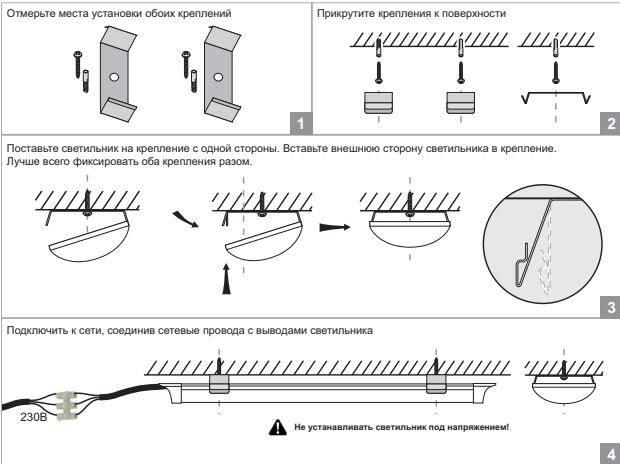

Монтаж и подключение:

Паспорт изделия

Модель/артикул	Дата продажи	Место продажи	

Producer: REV Ritter (China)GmbH 9F, Building A, Hengyuan Plaza № 1988, Beisanhuan East Rd. Cixi, Ningbo, China. www.rev.ru