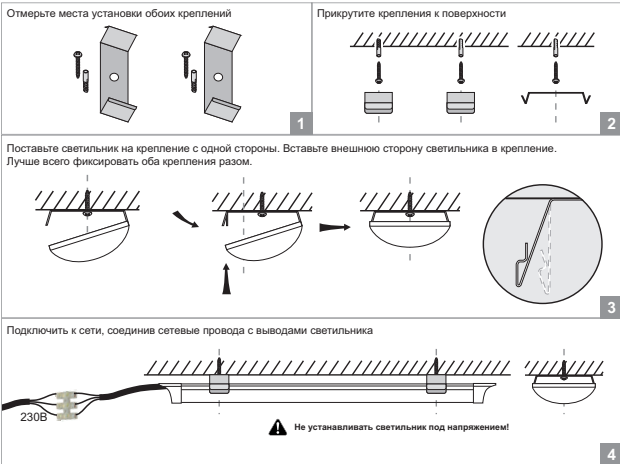

Монтаж и подключение:

Паспорт изделия

Модель/артикул	Дата продажи	Место продажи	

Producer: REV Ritter (China) GmbH 9F, Building A, Hengyuan Plaza № 1988, Beisanhuan East Rd. Cixi, Ningbo, China. www.rev.ru

Производитель: РЕВ Риттер (Чайна) ГмБХ 9Ф, стр. А, Хэн Юань Плаза № 1988, Бетсанхуан рруд. Сикси, Нингбо, Китай.

Уполномоченная организация в РФ: ООО ТД Пан Электрик
141402, МО, г. Химки, ул. Ленинградская, стр. 25.

Импортер: ООО «Артэкс» 142003, Россия, Московская область,
г. Домодедово, Микрорайон Западный, ул. 25 лет Октября д.9

28907 4
28908 1
28909 8
28910 4

REV

СВЕТИЛЬНИКИ
СВЕТОДИОДНЫЕ