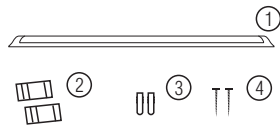

Общие сведения (назначение)

Светильники светодиодные торговой марки REV предназначены для работы в сети переменного тока с номинальным напряжением 230В. Область применения светильников: внутреннее освещение общественных помещений (офисы, магазины, жилые помещения), в качестве акцентной подсветки кухонных гарнитуров, небольших витрин, шкафов, и вспомогательного интерьерного освещения.

Технические характеристики указаны на индивидуальной упаковке

	28907 4	28908 1	28909 8	28910 4
Размер (ДхШхВ), мм	600x75x25	600x75x25	1200x75x25	1200x75x25
Световой поток, Лм	1530	1530	3060	3060
Потребляемая мощность, Вт	18	18	36	36
Средний срок службы, ч	до 30 000	до 30 000	до 30 000	до 30 000
Цветовая температура, К	4000	6500	4000	6500
Кэффициент цветопередачи	>80	>80	>80	>80
Угол освещения	120°	120°	120°	120°
Степень защиты	IP20	IP20	IP20	IP20
Напряжение питания, В	230	230	230	230
Гарантийный срок	2 года	2 года	2 года	2 года
Рабочая температура	-20 ~ +45°С	-20 ~ +45°С	-20 ~ +45°С	-20 ~ +45°С

*Фирма-изготовитель оставляет за собой право на внесение изменений в конструкцию, дизайн и комплектацию изделия, не ухудшающих его технических и потребительских характеристик.

Комплект поставки

1. Светильник светодиодный - 1 шт.
2. Монтажные скобы - 2 шт.
3. Дюбели - 2 шт.
4. Шурупы - 2 шт.
5. Инструкция - 1 экз.

Требования безопасности при монтаже

Работы, связанные с монтажом, чисткой светильника осуществлять только при отключенном электропитании сети. Обязательно убедитесь в отсутствии напряжения на месте работ с помощью индикатора напряжения. Запрещается подключать светильник к неисправной электропроводке. При механических повреждениях, нарушающих целостность, эксплуатировать светильник запрещено. Убедитесь, что все электрические соединения надежно защищены от попадания влаги.

Подготовка к работе

Подключение и ввод в эксплуатацию светильника должны осуществляться только квалифицированным электротехническим персоналом. Отключите питающее напряжение. Подключение к электросети осуществляется через клеммные зажимы (в комплект не входит).

Транспортировка и хранение

Транспортировка и хранение изделия должна производиться в заводской упаковке с соблюдением мер предосторожности от механических повреждений и воздействия атмосферных осадков. Хранить в закрытых помещениях с естественной вентиляцией при температуре от -25°С до +50°С и относительной влажности не более 80%.

Утилизация

Изделие необходимо утилизировать согласно требованиям законодательства территории реализации.

Сертификация

Товар сертифицирован согласно действующим требованиям Технического регламента Таможенного Союза.

Дата производства

Указана на корпусе светильника (или на упаковке): 00.00 (первые две цифры – месяц изготовления, вторые две цифры – год изготовления).

Гарантийные обязательства

24 месяца с даты покупки изделия при условии соблюдения правил эксплуатации.

В случае возникновения неисправности в гарантийный период эксплуатации, следует обратиться в магазин, продавший товар (при наличии кассового чека и заполненного паспорта изделия), для обмена на аналогичный товар или возврата денежных средств. Гарантия не распространяется на изделия, поврежденные в результате контакта продукта с жидкостями, механического воздействия и иного повреждения.