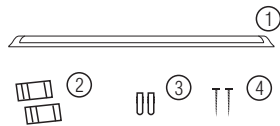

Общие сведения (назначение)

Светильники светодиодные торговой марки REV предназначены для работы в сети переменного тока с номинальным напряжением 230В. Область применения светильников: внутреннее освещение общественных помещений (офисы, магазины, жилые помещения), в качестве акцентной подсветки кухонных гарнитуров, небольших витрин, шкафов, и вспомогательного интерьерного освещения.

Технические характеристики указаны на индивидуальной упаковке

	28907 4	28908 1	28909 8	28910 4
Размер (ДхШхВ),мм	600x75x25	600x75x25	1200x75x25	1200x75x25
Световой поток, Лм	1530	1530	3060	3060
Потребляемая мощность, Вт	18	18	36	36
Средний срок службы, ч	до 30 000	до 30 000	до 30 000	до 30 000
Цветовая температура, К	4000	6500	4000	6500
Кэффициент цветопередачи	>80	>80	>80	>80
Угол освещения	120°	120°	120°	120°
Степень защиты	IP20	IP20	IP20	IP20
Напряжение питания, В	230	230	230	230
Гарантийный срок	2 года	2 года	2 года	2 года
Рабочая температура	-20 ~ +45°С	-20 ~ +45°С	-20 ~ +45°С	-20 ~ +45°С

*Фирма-изготовитель оставляет за собой право на внесение изменений в конструкцию, дизайн и комплектацию изделия, не ухудшающих его технических и потребительских характеристик.

Комплект поставки

1. Светильник светодиодный - 1 шт.
2. Монтажные скобы - 2 шт.
3. Дюбели - 2 шт.
4. Шурупы - 2 шт.
5. Инструкция - 1 экз.

Требования безопасности при монтаже

Работы, связанные с монтажом, чистой светильника осуществлять только при отключенном электропитании сети. Обязательно убедитесь в отсутствии напряжения на месте работ с помощью индикатора напряжения. Запрещается подключать светильник к неисправной электропроводке. При механических повреждениях, нарушающих целостность, эксплуатировать светильник запрещено. Убедитесь, что все электрические соединения надежно защищены от попадания влаги.

Подготовка к работе

Подключение и ввод в эксплуатацию светильника должны осуществляться только квалифицированным электротехническим персоналом. Отключите питающее напряжение. Подключение к электросети осуществляется через клеммные зажимы (в комплект не входит).

Транспортировка и хранение

Транспортировка и хранение изделия должна производиться в заводской упаковке с соблюдением мер предосторожности от механических повреждений и воздействия атмосферных осадков. Хранить в закрытых помещениях с естественной вентиляцией при температуре от -25°С до +50°С и относительной влажности не более 80%.

Утилизация

Изделие необходимо утилизировать согласно требованиям законодательства территории реализации.

Сертификация

Товар сертифицирован согласно действующим требованиям Технического регламента Таможенного Союза.

Дата производства

Указана на корпусе светильника (или на упаковке): 00.00 (первые две цифры – месяц изготовления, вторые две цифры – год изготовления).

Гарантийные обязательства

24 месяца с даты покупки изделия при условии соблюдения правил эксплуатации.

В случае возникновения неисправности в гарантийный период эксплуатации, следует обратиться в магазин, продавший товар (при наличии кассового чека и заполненного паспорта изделия), для обмена на аналогичный товар или возврата денежных средств. Гарантия не распространяется на изделия, поврежденные в результате контакта продукта с жидкостями, механического воздействия и иного повреждения.