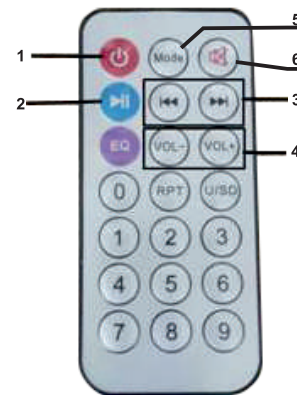

Технический паспорт и руководство по эксплуатации

МУЗЫКАЛЬНЫЙ ДИСКО-СВЕТИЛЬНИК

32559 8

Оглавление

Общие сведения (назначение)	2
Технические характеристики	2
Назначение кнопок пульта ДУ.....	3
Правила эксплуатации.....	4
Транспортировка и хранение.....	4
Утилизация.....	4
Сертификация.....	4
Дата производства	4
Гарантийные обязательства.....	4
Паспорт изделия.....	5

Общие сведения (назначение)

Музыкальный диско-светильник – универсальное устройство для создания праздничной атмосферы дома, в гостях или в офисе. Встроенный компактный динамик позволяет использовать его в качестве музыкального проигрывателя, передавая композиции при помощи технологии Bluetooth с мобильного устройства или компьютера или USB провода. Управление светильником и контроль за музыкой производится при помощи пульта дистанционного управления.

Технические характеристики

	32559 8
Номинальное напряжение	230 В
Номинальная частота	50 Гц
Потребляемая мощность	10 Вт
Bluetooth	v.5.0
Тип светильника	светодиодный
Материал корпуса	пластик
Цвет светодиодов	RGB
Степень защиты	IP20
Элемент питания пульта	CR2025
Рабочая температура	0 ... +45°С
Длина шнура	1м
Тип вилки	евро

*Изготовитель оставляет за собой право на внесение изменений в конструкцию, дизайн и комплектацию изделия, не ухудшающих его технических и потребительских характеристик.

Назначение кнопок пульта ДУ:

1. 1 Включение/выключение музыкального режима
2. 2 Play/Stop
3. 3 Переключение на следующую/предыдущую композицию
4. 4 Увеличение/уменьшение громкости
5. 5 Режим переключения USB/Bluetooth
6. 6 Беззвучный режим

Остальные кнопки пульта не работают для данной модели светильников