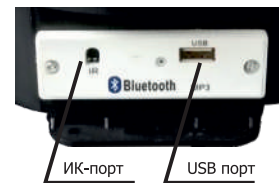

ИК-порт

USB порт